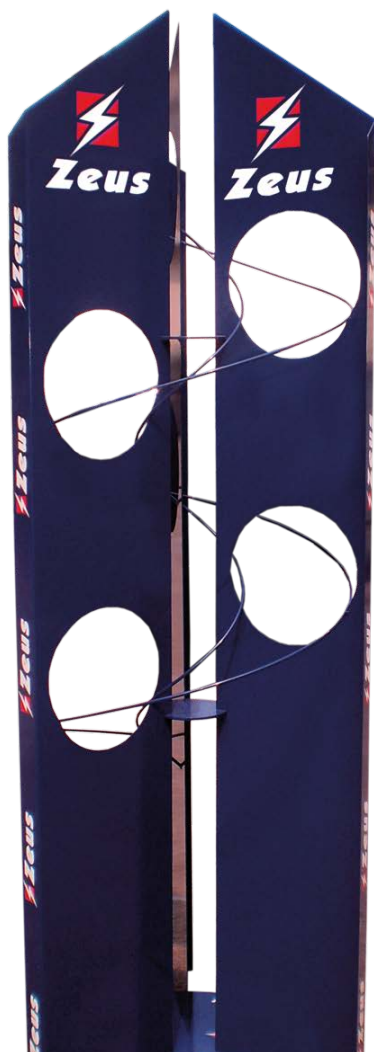

2,40 mt

2,40 mt

* PANNELLO DOGATO 2pz

***PORTAPALLONI**

CARATTERISTICHE DEL CORNER ZEUS

- Negozio già esistente di abbigliamento /articoli sportivi
- Area dettaglio, showroom
- Area negozio > 40 mq
- Ampio parcheggio o zona ad alto passaggio pedonale
- Vicinanza o adiacenza a centri commerciali